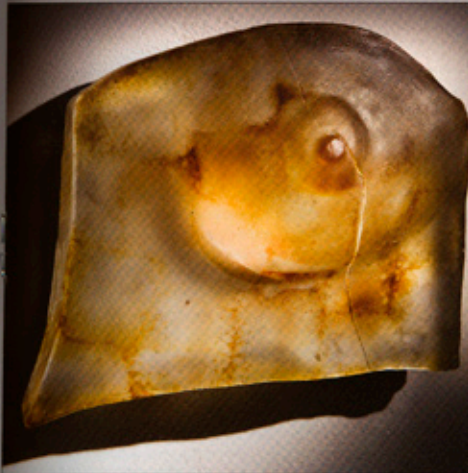

Contemporary Canadian Glass

Espace Verre Student Showcase,
Prochaine génération d'artistes,
Summer 2008, p.16 à 19

6

8

7

1. **Marie-Catherine Labland**
Plus forte que toi - 2008
46 x 87 x 52 cm
Pâte de verre et branches
2,500.00 $

2. **Jessica MacDonald**
There is an ocean in your eyes - 2008
21 x 21 x 23 cm
Verre, papier, laine
650.00 $

3. **Cynthia Lafontaine**
Destin - 2008
91 x 193 x 12 cm
Pâte de verre et acier peint
4,000.00 $

4. **Dave Gagné**
Les oiseaux disparus - 2008
60 x 110 x 400 cm
Verre, papier, bois, goudron
2 500.00 $

5. **Dominique Beausé St-Pierre**
L'inconnue du Jardin risoku - 2008
20 x 20 x 13 cm
Verre à chaud, chalumeau, fusion dans
le sable, bois
910.00 $

6. **Marianne Mireault**
Peigne nuptial - 2008
76 x 78 x 8 cm
Pâte de verre, acier forgé
2 800.00 $

7. **Marie Pierre Dalgé**
Désert d'automne - 2008
106 x 28 x 20 cm
Verre soufflé, tissage de métal avec inser-
tion de tubes de plastique farcis de laine.
835.00 $

8. **Michèle Ostiguy**
Un iota de différence - 2008
40 x 51 x 7 cm
Pâte de verre, mâche média
1 200.00 $